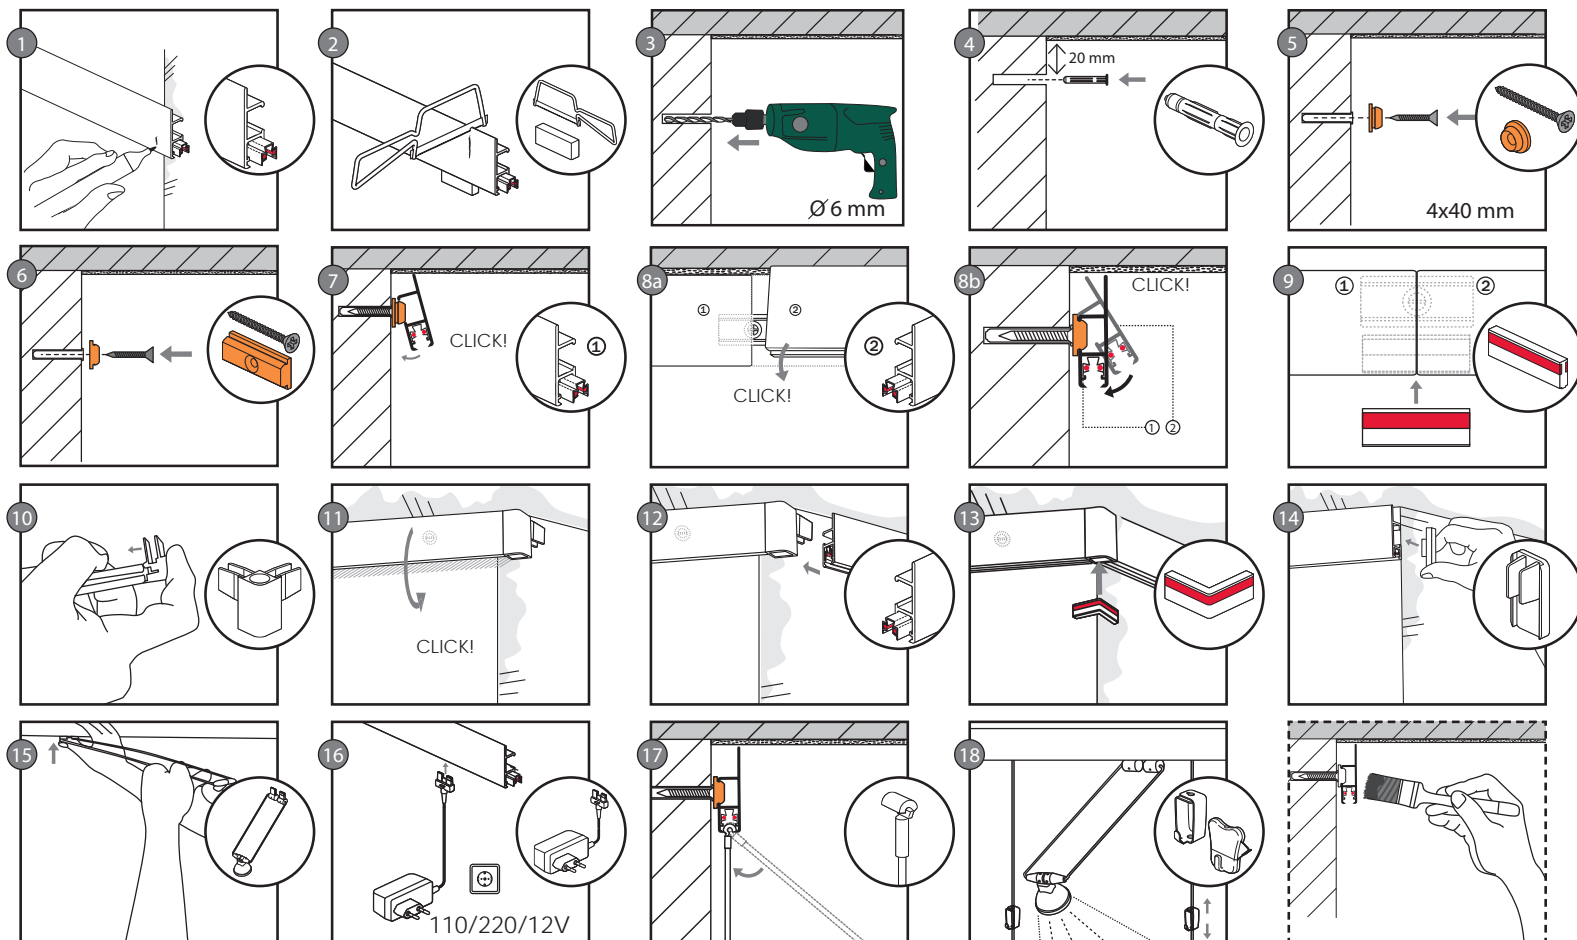

Montageanleitung

multirail max

Montageanleitung

Armaturen

Sockel-Typ:
GU4 Fassung MR11