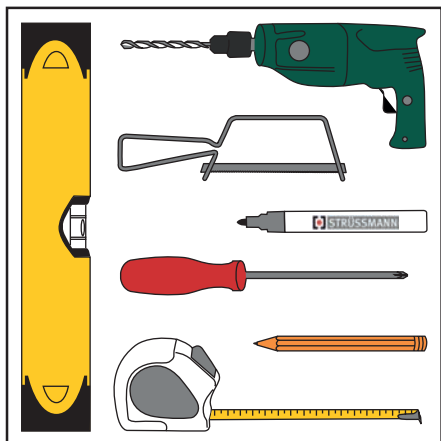

Montageanleitung

multirail max

Montageanleitung

Armaturen

Sockel-Typ:
GU4 Fassung MR11