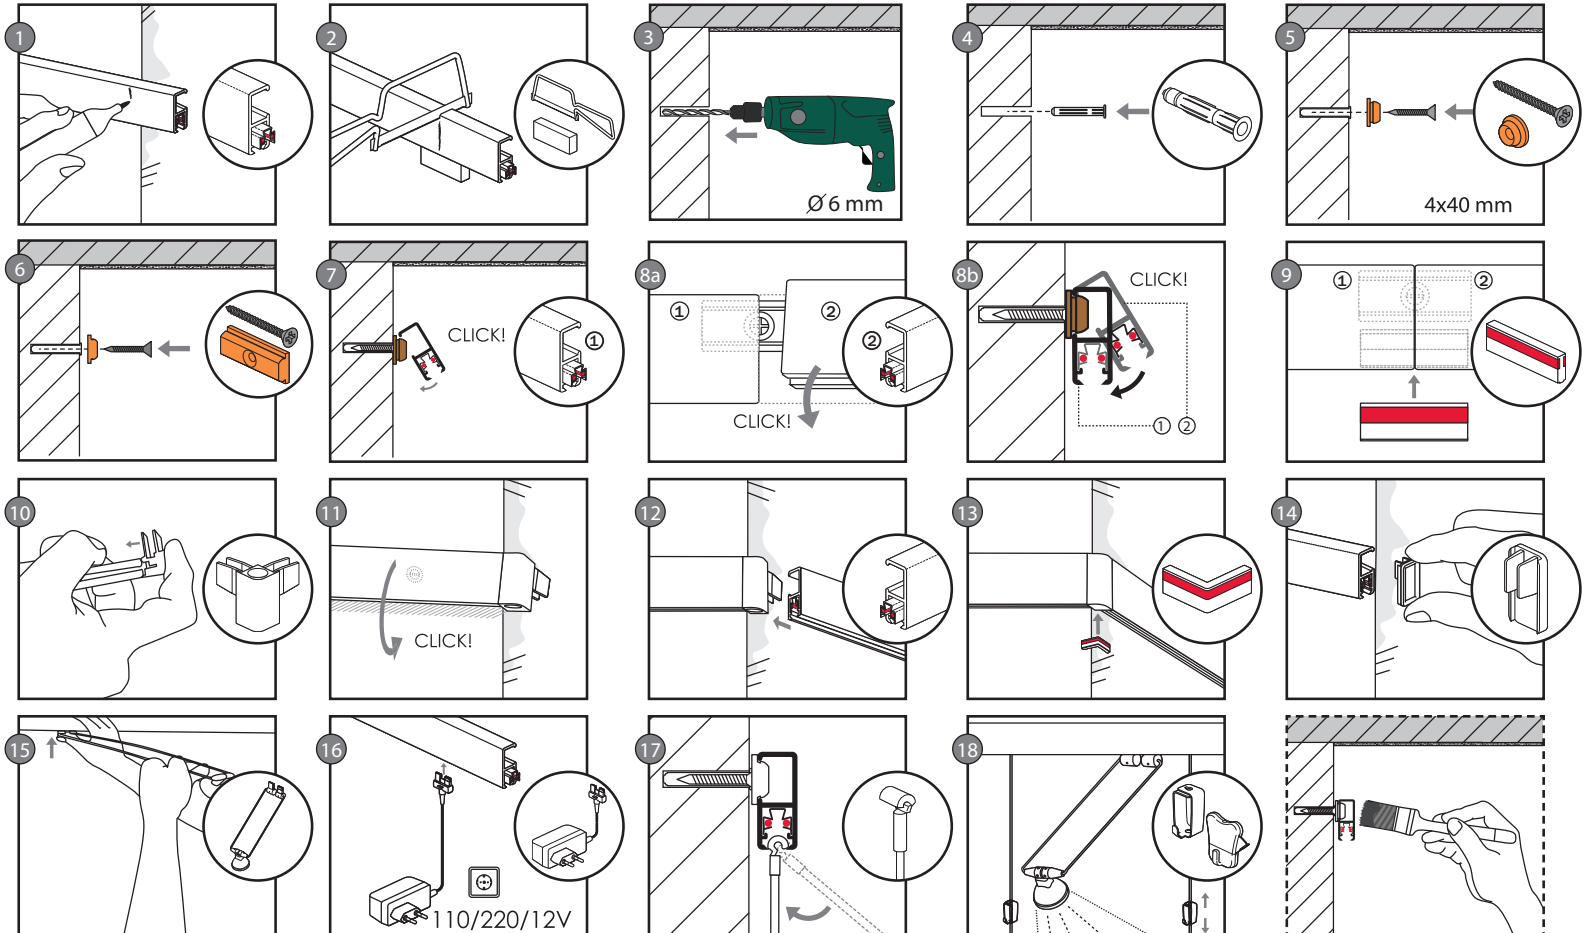

Montageanleitung multirail

Montageanleitung

Armaturen

Socket-Typ:
GU4 Fassung MR11