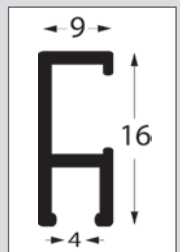

Maße	9 x 16 mm
Tragfähigkeit	max. 25 kg/m
Farbe	weiß alu matt schwarz
Länge	100 150 200 300 cm
Montage an der Wand	Clipschraube 3 Stück pro Meter

Produktinformationen

Das patentierte minirail Schienensystem ist das weltweit schmalste Aufhängesystem für Bilder. Wenn Sie eine elegante, unauffällige Aufhängung suchen, ist die minirail die beste Lösung.

Die Schiene hat eine Höhe von nur 16 mm und passt sich Ihren Räumen perfekt an. Mit der für dieses System speziell entwickelten Clipschraube ist eine schnelle und problemlose Montage möglich.

Die minirail besteht aus Aluminium und ist mit einer handelsüblichen Metallsäge kürzbar. Sie ist erhältlich in den Farben weiß (RAL 9016), schwarz und alu matt sowie in 100 cm, 150 cm, 200 cm und 300 cm Längen.