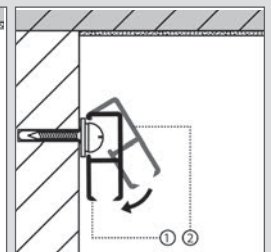

Maße	9 x 16 mm
Tragfähigkeit	max. 25 kg/m
Farbe	weiß alu matt schwarz
Länge	100 150 200 300 cm
Montage an der Wand	Clipschraube 3 Stück pro Meter

Produktinformationen

Das patentierte minirail Schienensystem ist das weltweit schmalste Aufhängesystem für Bilder. Wenn Sie eine elegante, unauffällige Aufhängung suchen, ist die minirail die beste Lösung.

Die Schiene hat eine Höhe von nur 16 mm und passt sich Ihren Räumen perfekt an. Mit der für dieses System speziell entwickelten Clipschraube ist eine schnelle und problemlose Montage möglich.

Die minirail besteht aus Aluminium und ist mit einer handelsüblichen Metallsäge kürzbar. Sie ist erhältlich in den Farben weiß (RAL 9016), schwarz und alu matt sowie in 100 cm, 150 cm, 200 cm und 300 cm Längen.

Die minirail wird mit einer Clipschraube an der Wand befestigt. Erforderlich sind 3 Stück pro Meter. Zusätzlich werden Dübel (6 mm) benötigt. Schienenverbinder, Endkappen und Eckverbinder bestehen aus Kunststoff.