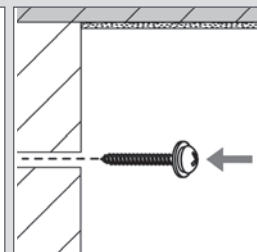

Maße	9 x 16 mm
Tragfähigkeit	max. 25 kg/m
Farbe	weiß alu matt schwarz
Länge	100 150 200 300 cm
Montage an der Wand	Clipschraube 3 Stück pro Meter

Produktinformationen

Das patentierte minirail Schienensystem ist das weltweit schmalste Aufhängesystem für Bilder. Wenn Sie eine elegante, unauffällige Aufhängung suchen, ist die minirail die beste Lösung.

Die Schiene hat eine Höhe von nur 16 mm und passt sich Ihren Räumen perfekt an. Mit der für dieses System speziell entwickelten Clipschraube ist eine schnelle und problemlose Montage möglich.

Die minirail besteht aus Aluminium und ist mit einer handelsüblichen Metallsäge kürzbar. Sie ist erhältlich in den Farben weiß (RAL 9016), schwarz und alu matt sowie in 100 cm, 150 cm, 200 cm und 300 cm Längen.

Die minirail wird mit einer Clipschraube an der Wand befestigt. Erforderlich sind 3 Stück pro Meter. Zusätzlich werden Dübel (6 mm) benötigt. Schienenverbinder, Endkappen und Eckverbinder bestehen aus Kunststoff.