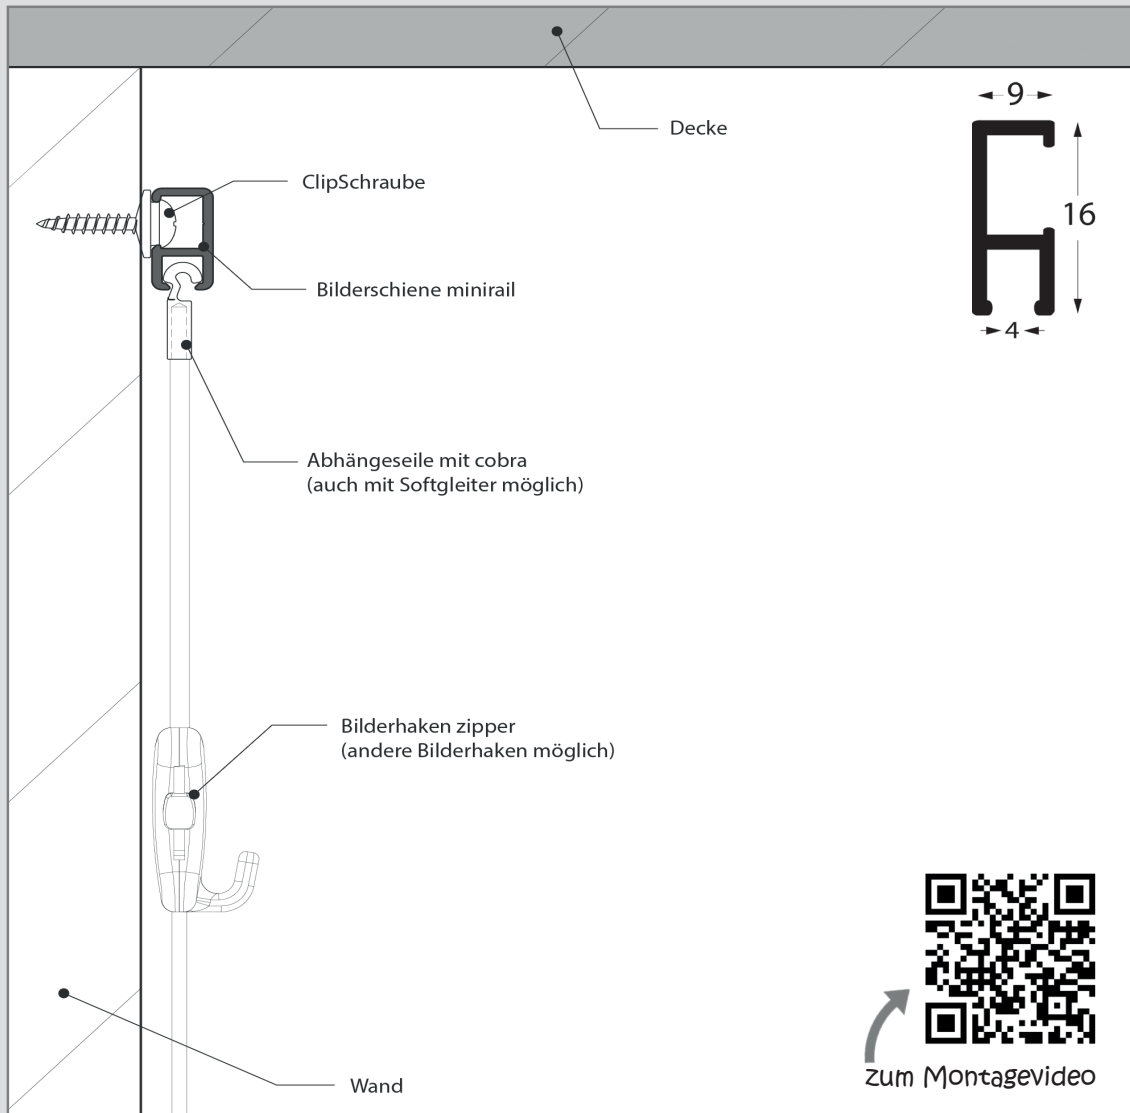

Detailinformationen

Material	Aluminium
Maße	9 x 16 mm
Tragfähigkeit	max. 25 kg/m
Farbe	weiß | alu matt | schwarz
Länge	100 | 150 | 200 | 300 cm
Montage	an der Wand: 3 Clipschrauben pro Meter
Weitere Informationen:	
Kleinste Bilderschiene.	
Kürzbar mit einer Metallsäge.	
Montage direkt unterhalb der Decke nicht möglich.	
NICHT einsetzbar an schrägen Wänden.	

	RM10110 RM10115 RM10120 RM10130 RM30110 RM30115 RM30120 RM30130 RM20110 RM20115 RM20120 RM20130	minirail weiß 100 cm minirail weiß 150 cm minirail weiß 200 cm minirail weiß 300 cm minirail alu matt 100 cm minirail alu matt 150 cm minirail alu matt 200 cm minirail alu matt 300 cm minirail schwarz 100 cm minirail schwarz 150 cm minirail schwarz 200 cm minirail schwarz 300 cm
	RD40100	Clipschraube | Metall
	RD40200	Schienenverbinder | Kunststoff
	RY10300 RY30300 RY20300	minirail Endkappe | Kunststoff | weiß minirail Endkappe | Kunststoff | silbergrau minirail Endkappe | Kunststoff | schwarz
	RY10200 RY30200 RY20200	minirail Kantenverbinder | Kunststoff | weiß minirail Kantenverbinder | Kunststoff | silbergrau minirail Kantenverbinder | Kunststoff | schwarz
Abhängeseile sowie Bilderhaken müssen separat gewählt werden.