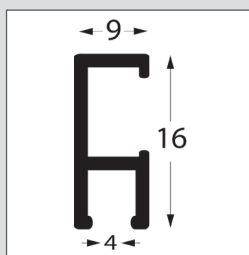

Produktinformationen

Maße	9 x 16 mm
Tragfähigkeit	max. 25 kg/m
Farbe	weiß alu matt schwarz
Länge	100 150 200 300 cm
Montage an der Wand	Clipschraube 3 Stück pro Meter

Produktinformationen

Das patentierte minirail Schienensystem ist das weltweit schmalste Aufhängesystem für Bilder. Wenn Sie eine elegante, unauffällige Aufhängung suchen, ist die minirail die beste Lösung.

Die Schiene hat eine Höhe von nur 16 mm und passt sich Ihren Räumen perfekt an. Mit der für dieses System speziell entwickelten Clipschraube ist eine schnelle und problemlose Montage möglich.

Die minirail besteht aus Aluminium und ist mit einer handelsüblichen Metallsäge kürzbar. Sie ist erhältlich in den Farben weiß (RAL 9016), schwarz und alu matt sowie in 100 cm, 150 cm, 200 cm und 300 cm Längen.

Abhängeseile und Bilderhaken sind separat zu bestellen.

Detailinformationen

Material	Aluminium
Maße	9 x 16 mm
Tragfähigkeit	max. 25 kg/m
Farbe	weiß alu matt schwarz
Länge	100 150 200 300 cm
Montage	an der Wand: 3 Clipschrauben pro Meter
Weitere Informationen:	
Kleinste Bilderschiene.	
Kürzbar mit einer Metallsäge.	
Montage direkt unterhalb der Decke nicht möglich.	
NICHT einsetzbar an schrägen Wänden.	