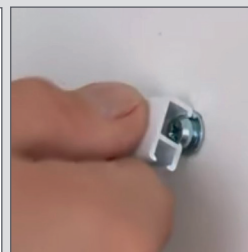

Produktinformationen

Maße	9 x 16 mm
Tragfähigkeit	max. 25 kg/m
Farbe	weiß alu matt schwarz
Länge	100 150 200 300 cm
Montage an der Wand	Clipschraube 3 Stück pro Meter

Produktinformationen

Das patentierte minirail Schienensystem ist das weltweit schmalste Aufhängesystem für Bilder. Wenn Sie eine elegante, unauffällige Aufhängung suchen, ist die minirail die beste Lösung.

Die Schiene hat eine Höhe von nur 16 mm und passt sich Ihren Räumen perfekt an. Mit der für dieses System speziell entwickelten Clipschraube ist eine schnelle und problemlose Montage möglich.

Die minirail besteht aus Aluminium und ist mit einer handelsüblichen Metallsäge kürzbar. Sie ist erhältlich in den Farben weiß (RAL 9016), schwarz und alu matt sowie in 100 cm, 150 cm, 200 cm und 300 cm Längen.

Die minirail wird mit einer Clipschraube an der Wand befestigt. Erforderlich sind 3 Stück pro Meter. Zusätzlich werden Dübel (6 mm) benötigt. Schienenverbinder, Endkappen und Eckverbinder bestehen aus Kunststoff.

Die minirail kann nicht an schrägen Wänden eingesetzt werden.

Schiene & Montagezubehör

RM10110	minirail weiß 100 cm
RM10115	minirail weiß 150 cm
RM10120	minirail weiß 200 cm
RM10130	minirail weiß 300 cm
RM30110	minirail alu matt 100 cm
RM30115	minirail alu matt 150 cm
RM30120	minirail alu matt 200 cm
RM30130	minirail alu matt 300 cm
RM20110	minirail schwarz 100 cm
RM20115	minirail schwarz 150 cm
RM20120	minirail schwarz 200 cm
RM20130	minirail schwarz 300 cm
SR10000	minirail Clipschraube (3 Stück pro Meter)
SR50200	Dübel 6 mm
SR50500	Dübel DuoPower 6 mm
RD10200	Schieneverbinder Kunststoff
RY10300	Endkappe weiß Kunststoff
RY30300	Endkappe grau Kunststoff
RY20300	Endkappe schwarz Kunststoff
RY10200	Eck-/ Kantenverbinder weiß
RY30200	Eck-/ Kantenverbinder grau
RY20200	Eck-/ Kantenverbinder schwarz