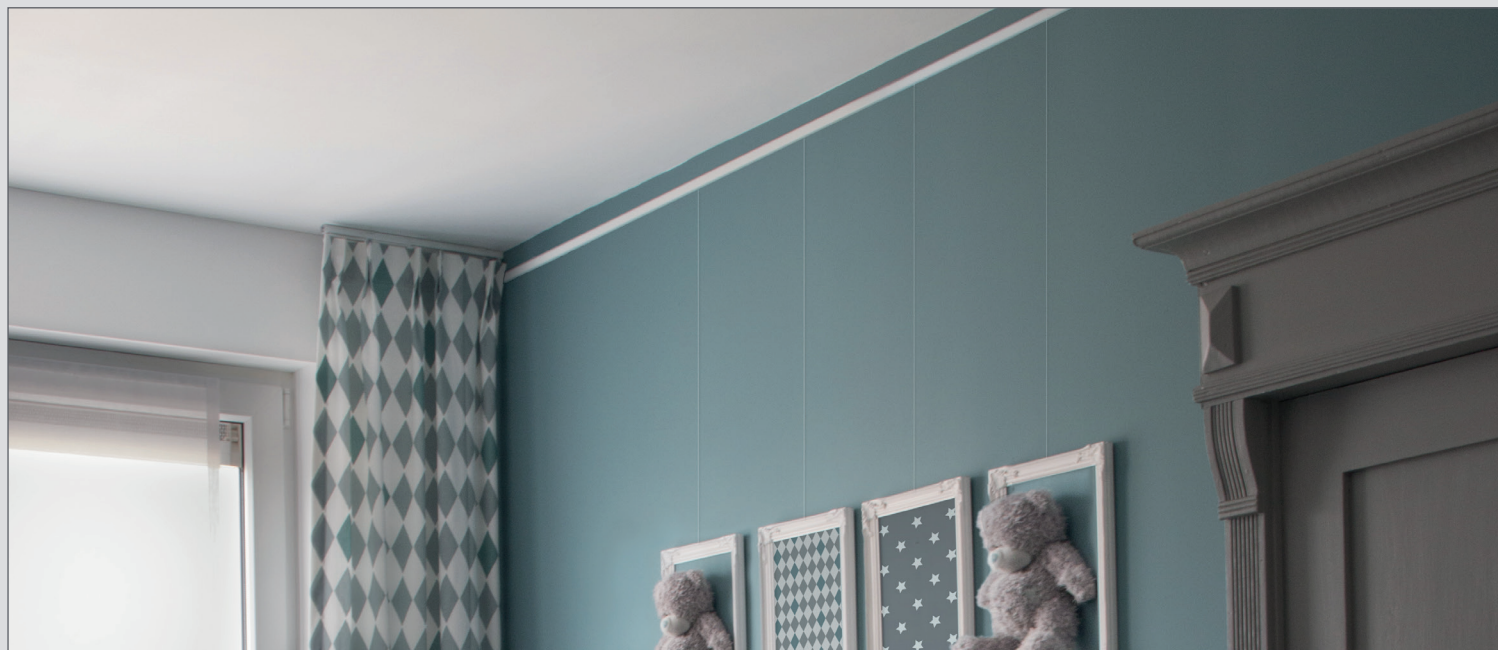

Produktinformationen

Maße	9 x 16 mm
Tragfähigkeit	max. 25 kg/m
Farbe	weiß alu matt schwarz
Länge	100 150 200 300 cm
Montage an der Wand	Clipschraube 3 Stück pro Meter

Produktinformationen

Das patentierte minirail Schienensystem ist das weltweit schmalste Aufhängesystem für Bilder. Wenn Sie eine elegante, unauffällige Aufhängung suchen, ist die minirail die beste Lösung.

Die Schiene hat eine Höhe von nur 16 mm und passt sich Ihren Räumen perfekt an. Mit der für dieses System speziell entwickelten Clipschraube ist eine schnelle und problemlose Montage möglich.

Die minirail besteht aus Aluminium und ist mit einer handelsüblichen Metallsäge kürzbar. Sie ist erhältlich in den Farben weiß (RAL 9016), schwarz und alu matt sowie in 100 cm, 150 cm, 200 cm und 300 cm Längen.