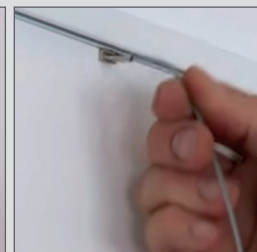

Produktinformationen

Maße	9 x 16 mm
Tragfähigkeit	max. 25 kg/m
Farbe	weiß alu matt schwarz
Länge	100 150 200 300 cm
Montage an der Wand	Clipschraube 3 Stück pro Meter

Produktinformationen

Das patentierte minirail Schienensystem ist das weltweit schmalste Aufhängesystem für Bilder. Wenn Sie eine elegante, unauffällige Aufhängung suchen, ist die minirail die beste Lösung.

Die Schiene hat eine Höhe von nur 16 mm und passt sich Ihren Räumen perfekt an. Mit der für dieses System speziell entwickelten Clipschraube ist eine schnelle und problemlose Montage möglich.

Die minirail besteht aus Aluminium und ist mit einer handelsüblichen Metallsäge kürzbar. Sie ist erhältlich in den Farben weiß (RAL 9016), schwarz und alu matt sowie in 100 cm, 150 cm, 200 cm und 300 cm Längen.

Die minirail wird mit einer Clipschraube an der Wand befestigt. Erforderlich sind 3 Stück pro Meter. Zusätzlich werden Dübel (6 mm) benötigt. Schienenverbinder, Endkappen und Eckverbinder bestehen aus Kunststoff.

Die minirail kann nicht an schrägen Wänden eingesetzt werden.

Schiene & Montagezubehör

RM10110	minirail weiß 100 cm
RM10115	minirail weiß 150 cm
RM10120	minirail weiß 200 cm
RM10130	minirail weiß 300 cm
RM30110	minirail alu matt 100 cm
RM30115	minirail alu matt 150 cm
RM30120	minirail alu matt 200 cm
RM30130	minirail alu matt 300 cm
RM20110	minirail schwarz 100 cm
RM20115	minirail schwarz 150 cm
RM20120	minirail schwarz 200 cm
RM20130	minirail schwarz 300 cm
SR10000	minirail Clipschraube (3 Stück pro Meter)
SR50200	Dübel 6 mm
SR50500	Dübel DuoPower 6 mm
RD10200	Schieneverbinder Kunststoff
RY10300	Endkappe weiß Kunststoff
RY30300	Endkappe grau Kunststoff
RY20300	Endkappe schwarz Kunststoff
RY10200	Eck-/ Kantenverbinder weiß
RY30200	Eck-/ Kantenverbinder grau
RY20200	Eck-/ Kantenverbinder schwarz