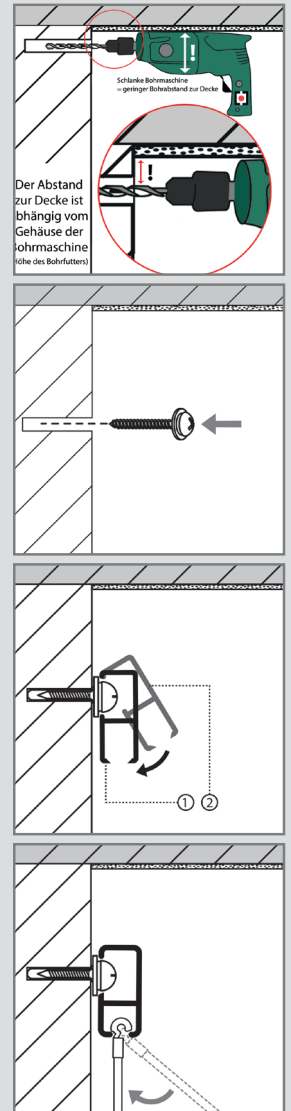

Detailinformationen

Material	Aluminium
Maße	9 x 16 mm
Tragfähigkeit	max. 25 kg/m
Farbe	weiß | alu matt | schwarz
Länge	100 | 150 | 200 | 300 cm
Montage	an der Wand: 3 Clipschrauben pro Meter
Weitere Informationen:	
Kleinste Bilderschiene.	
Kürzbar mit einer Metallsäge.	
Montage direkt unterhalb der Decke nicht möglich.	
NICHT einsetzbar an schrägen Wänden.	

	RM10110 RM10115 RM10120 RM10130 RM30110 RM30115 RM30120 RM30130 RM20110 RM20115 RM20120 RM20130	minirail weiß 100 cm minirail weiß 150 cm minirail weiß 200 cm minirail weiß 300 cm minirail alu matt 100 cm minirail alu matt 150 cm minirail alu matt 200 cm minirail alu matt 300 cm minirail schwarz 100 cm minirail schwarz 150 cm minirail schwarz 200 cm minirail schwarz 300 cm
	RD40100	Clipschraube | Metall
	RD40200	Schienenverbinder | Kunststoff
	RY10300 RY30300 RY20300	minirail Endkappe | Kunststoff | weiß minirail Endkappe | Kunststoff | silbergrau minirail Endkappe | Kunststoff | schwarz
	RY10200 RY30200 RY20200	minirail Kantenverbinder | Kunststoff | weiß minirail Kantenverbinder | Kunststoff | silbergrau minirail Kantenverbinder | Kunststoff | schwarz
Abhängeseile sowie Bilderhaken müssen separat gewählt werden.